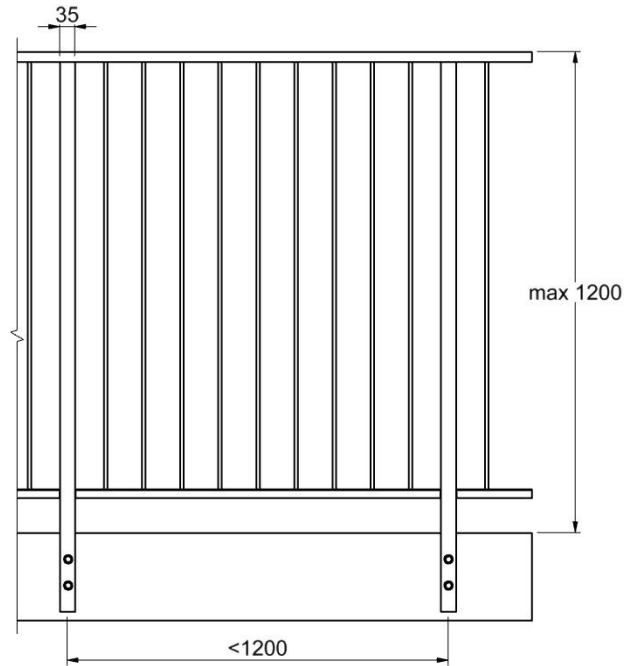

- ◆ Slanke handgreep, 23mm hoog.
 - ◆ Alle stijlen 8mm dik, hoofdbalusters 35mm dik.
 - ◆ Geen zichtbare schroeven.
 - ◆ Maximum hoogte 1.2m. Lengte : oneindig.
 - ◆ Beschikbaar in alle kleuren.
-
- ◆ Main courante élégante et très fine. (23mm)
 - ◆ Tous les balustres verticaux de 8mm, montant principal 35mm
 - ◆ Hauteur maximum 1.2m. Longueur infini.
 - ◆ Vis invisibles
 - ◆ Disponible dans tous les coloris.

NBN B03-004 klasse A

CPR 2400-A-066

EN1090-3/EXC 2

Aug 2017

WWW.MAENE.COM

2. Aluminium

Bovenmontage

Frontmontage