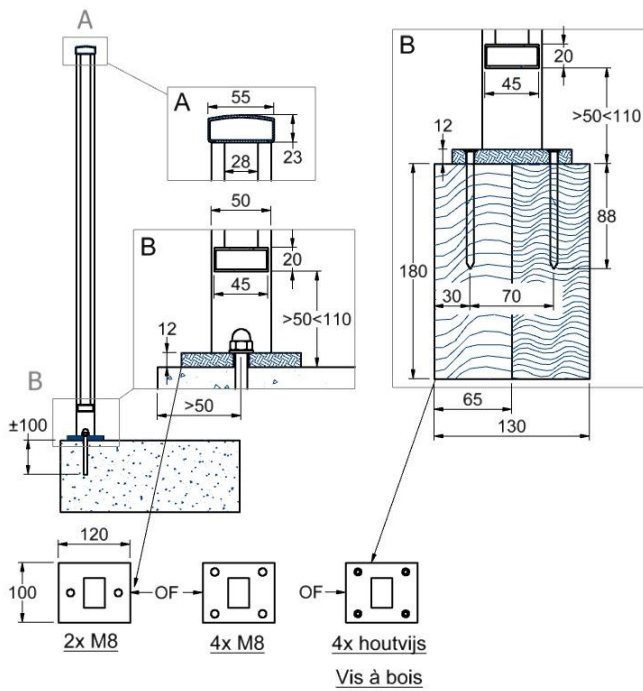

Fixation desous