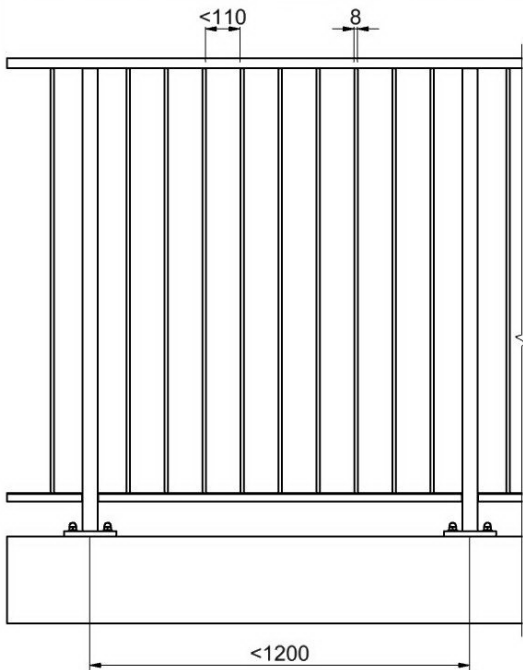

- ◆ Slanke handgreep, 23mm hoog.
 - ◆ Alle stijlen 8mm dik, hoofdbalusters 35mm dik.
 - ◆ Geen zichtbare schroeven.
 - ◆ Maximum hoogte 1.2m. Lengte : oneindig.
 - ◆ Beschikbaar in alle kleuren.
-
- ◆ Main courante élégante et très fine. (23mm)
 - ◆ Tous les balustres verticaux de 8mm, montant principal 35mm
 - ◆ Hauteur maximum 1.2m. Longueur infini.
 - ◆ Vis invisibles
 - ◆ Disponible dans tous les coloris.

NBN B03-004 klasse A

CPR 2400-A-066

EN1090-3/EXC 2

Aug 2017

WWW.MAENE.COM

2. Aluminium

Bovenmontage

Frontmontage