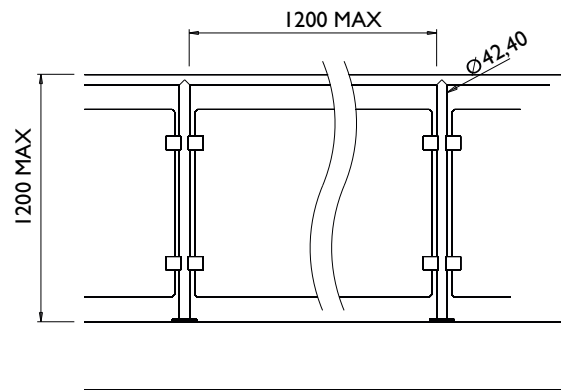

- Combinaison classique de verre et d'inox
- Convient pour l'intérieur et l'extérieur (AISI 304 & 316)
- Aspect : acier inoxydable brossé
- Peut être poli par électrolyse
- Fixations pour verre de la marque SWS (AISI 316)
- Entièrement réalisé sur mesure

Montagemogelijkheden
Les possibilités de montage

Fixation au sol
standard droite

Fixation au sol
ronde en option

zie / voir:
www.sws-gmbh.de

Alle afmetingen in mm
Toutes dimensions en mm