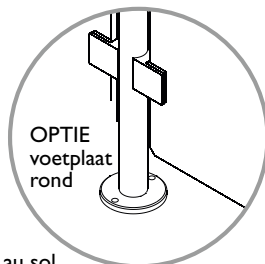

- Klassieke combinatie van glas en inox
- Geschikt voor binnen en buiten (AISI 304 & 316)
- Aspect: geborsteld roestvast staal
- Kan elektrolytisch gepolijst worden
- Glasklemmen van het merk SWS (AISI 316)
- Volledig op maat gemaakt

- Combinaison classique de verre et d'inox
- Convient pour l'intérieur et l'extérieur (AISI 304 & 316)
- Aspect : acier inoxydable brossé
- Peut être poli par électrolyse
- Fixations pour verre de la marque SWS (AISI 316)
- Entièrement réalisé sur mesure

Montagemogelijkheden
Les possibilités de montage

Fixation au sol
standard droite

Fixation au sol
ronde en option

zie / voir:
www.sws-gmbh.de

Alle afmetingen in mm
Toutes dimensions en mm