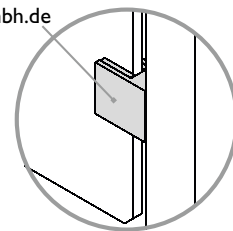

- Combinaison classique de verre et d'inox
- Convient pour l'intérieur et l'extérieur (AISI 304 & 316)
- Aspect : acier inoxydable brossé
- Peut être poli par électrolyse
- Fixations pour verre de la marque SWS (AISI 316)
- Entièrement réalisé sur mesure

Montagemogelijkheden
Les possibilités de montage

Fixation au sol
standard droite

Fixation au sol
ronde en option

zie / voir:
www.sws-gmbh.de

Alle afmetingen in mm
Toutes dimensions en mm