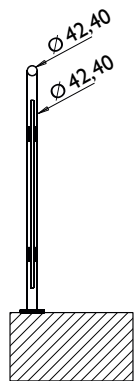

- Klassieke combinatie van glas en inox
- Geschikt voor binnen en buiten (AISI 304 & 316)
- Aspect: geborsteld roestvast staal
- Kan elektrolytisch gepolijst worden
- Glasklemmen van het merk SWS (AISI 316)
- Volledig op maat gemaakt

- Combinaison classique de verre et d'inox
- Convient pour l'intérieur et l'extérieur (AISI 304 & 316)
- Aspect : acier inoxydable brossé
- Peut être poli par électrolyse
- Fixations pour verre de la marque SWS (AISI 316)
- Entièrement réalisé sur mesure

Montagemogelijkheden
Les possibilités de montage

Fixation au sol
standard droite

Fixation au sol
ronde en option

zie / voir:
www.sws-gmbh.de

Alle afmetingen in mm
Toutes dimensions en mm