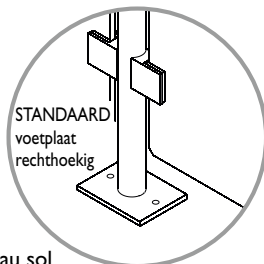

- Klassieke combinatie van glas en inox
- Geschikt voor binnen en buiten (AISI 304 & 316)
- Aspect: geborsteld roestvast staal
- Kan elektrolytisch gepolijst worden
- Glasklemmen van het merk SWS (AISI 316)
- Volledig op maat gemaakt

- Combinaison classique de verre et d'inox
- Convient pour l'intérieur et l'extérieur (AISI 304 & 316)
- Aspect : acier inoxydable brossé
- Peut être poli par électrolyse
- Fixations pour verre de la marque SWS (AISI 316)
- Entièrement réalisé sur mesure

Montagemogelijkheden
Les possibilités de montage

Fixation au sol
standard droite

Fixation au sol
ronde en option

zie / voir:
www.sws-gmbh.de

Alle afmetingen in mm
Toutes dimensions en mm