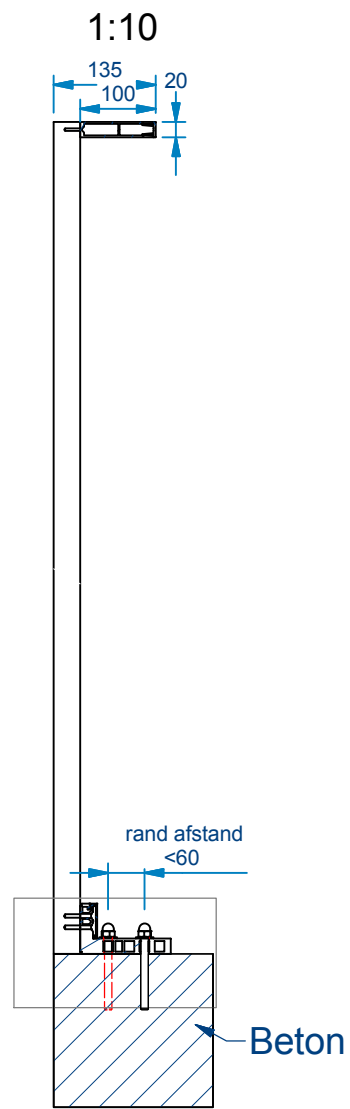

Montage mogelijkheden Les possibilités de montage

zonder bardageplaat
sans panneau d'habillage

waterdicht op afdekplaat
étanche à l'eau sur couvre mur

met bardageplaat
avec panneau d'habillage

zonder bardageplaat
sans panneau d'habillage

waterdicht op afdekplaat
étanche à l'eau sur couvre mur

met bardageplaat
avec panneau d'habillage

zonder bardageplaat
sans panneau d'habillage

waterdicht op afdekplaat
étanche à l'eau sur couvre mur

met bardageplaat
avec panneau d'habillage