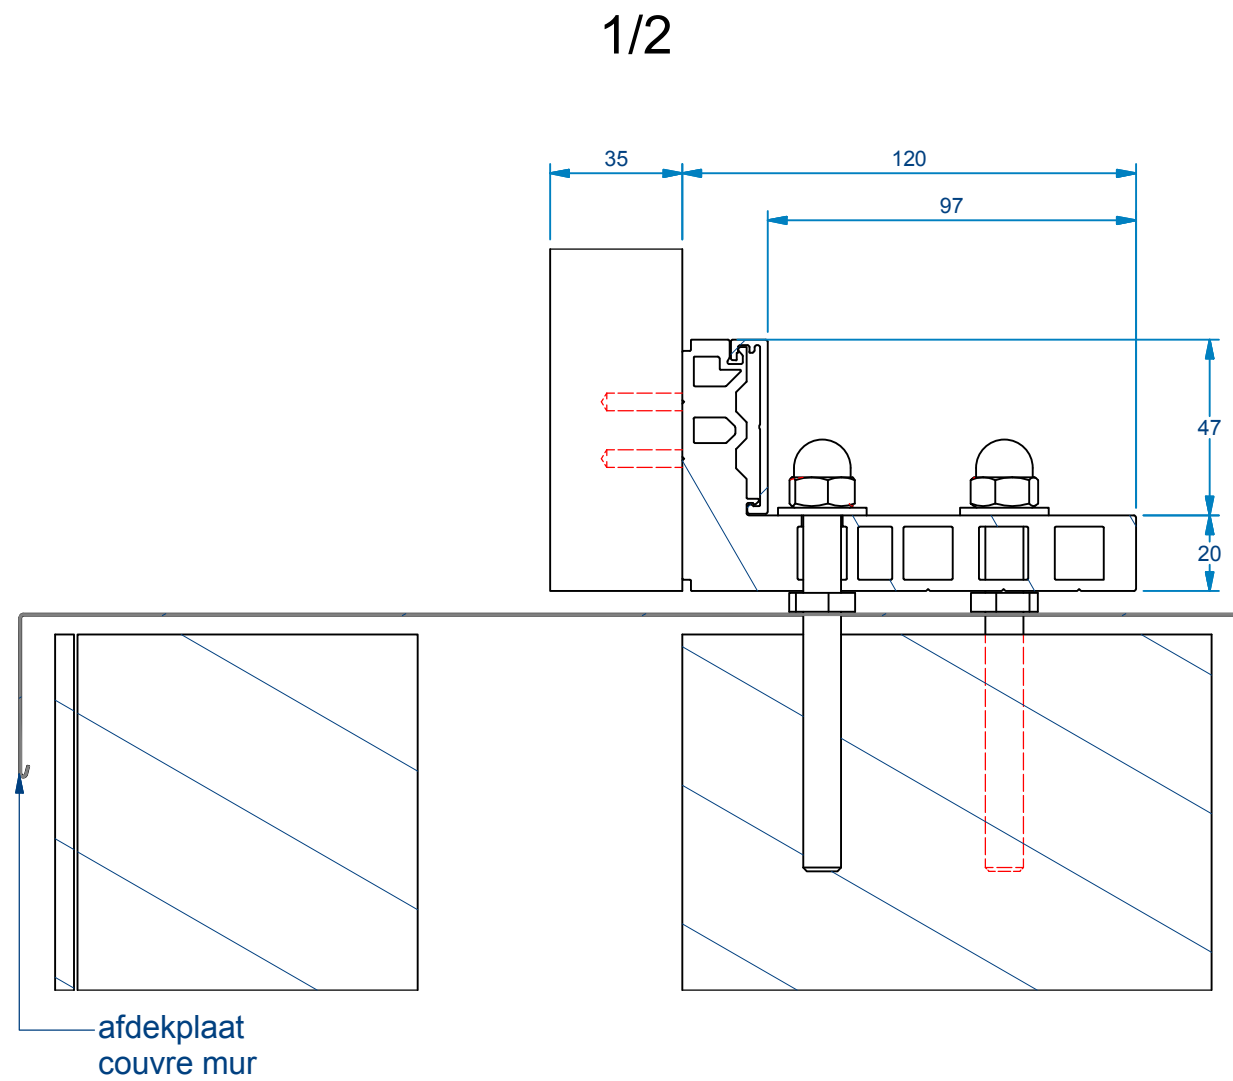

Montage mogelijkheden Les possibilités de montage

zonder bardageplaat
sans panneau d'habillage

waterdicht op afdekplaat
étanche à l'eau sur couvre mur

met bardageplaat
avec panneau d'habillage

zonder bardageplaat
sans panneau d'habillage

waterdicht op afdekplaat
étanche à l'eau sur couvre mur

met bardageplaat
avec panneau d'habillage

zonder bardageplaat
sans panneau d'habillage

waterdicht op afdekplaat
étanche à l'eau sur couvre mur

met bardageplaat
avec panneau d'habillage