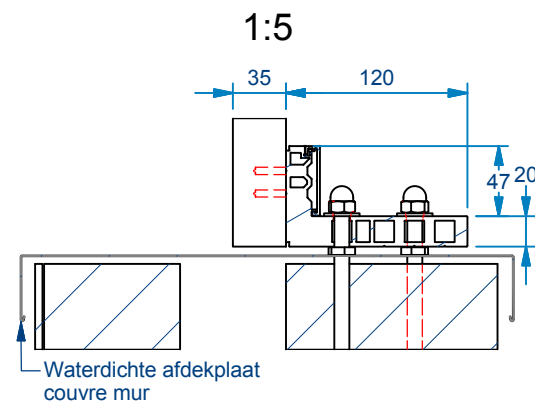

Montage mogelijkheden Les possibilités de montage

zonder bardageplaat
sans panneau d'habillage

waterdicht op afdekplaat
étanche à l'eau sur couvre mur

met bardageplaat
avec panneau d'habillage

zonder bardageplaat
sans panneau d'habillage

waterdicht op afdekplaat
étanche à l'eau sur couvre mur

met bardageplaat
avec panneau d'habillage

zonder bardageplaat
sans panneau d'habillage

waterdicht op afdekplaat
étanche à l'eau sur couvre mur

met bardageplaat
avec panneau d'habillage