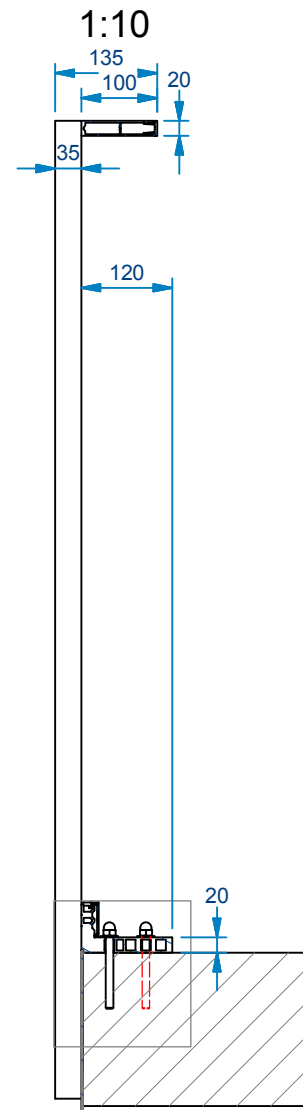

Montage mogelijkheden Les possibilités de montage

zonder bardageplaat
sans panneau d'habillage

waterdicht op afdekplaat
étanche à l'eau sur couvre mur

met bardageplaat
avec panneau d'habillage

zonder bardageplaat
sans panneau d'habillage

waterdicht op afdekplaat
étanche à l'eau sur couvre mur

met bardageplaat
avec panneau d'habillage

zonder bardageplaat
sans panneau d'habillage

waterdicht op afdekplaat
étanche à l'eau sur couvre mur

met bardageplaat
avec panneau d'habillage