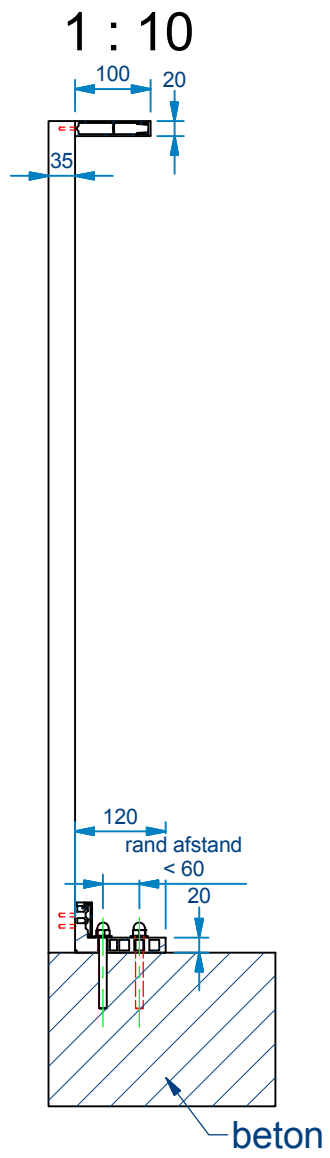

Montage mogelijkheden Les possibilités de montage

zonder bardageplaat
sans panneau d'habillage

waterdicht op afdekplaat
étanche à l'eau sur couvre mur

met bardageplaat
avec panneau d'habillage

zonder bardageplaat
sans panneau d'habillage

waterdicht op afdekplaat
étanche à l'eau sur couvre mur

met bardageplaat
avec panneau d'habillage

zonder bardageplaat
sans panneau d'habillage

waterdicht op afdekplaat
étanche à l'eau sur couvre mur

met bardageplaat
avec panneau d'habillage