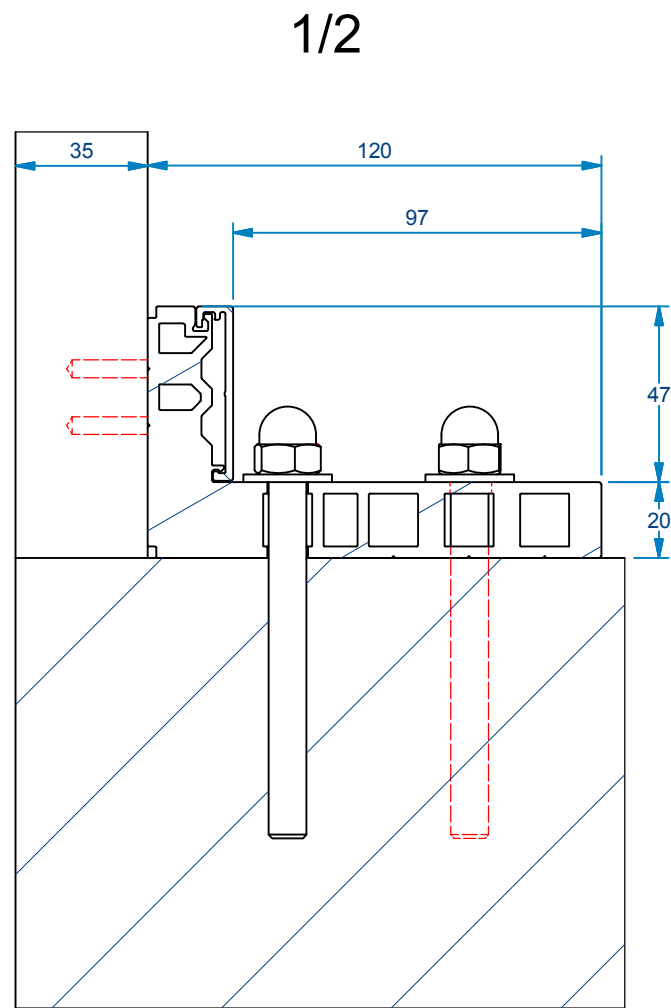

Montage mogelijkheden Les possibilités de montage

zonder bardageplaat
sans panneau d'habillage

waterdicht op afdekplaat
étanche à l'eau sur couvre mur

met bardageplaat
avec panneau d'habillage

zonder bardageplaat
sans panneau d'habillage

waterdicht op afdekplaat
étanche à l'eau sur couvre mur

met bardageplaat
avec panneau d'habillage

zonder bardageplaat
sans panneau d'habillage

waterdicht op afdekplaat
étanche à l'eau sur couvre mur

met bardageplaat
avec panneau d'habillage