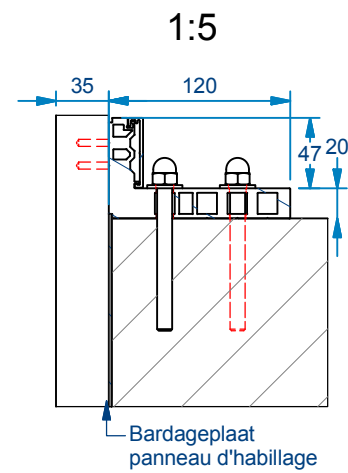

Montage mogelijkheden Les possibilités de montage

zonder bardageplaat
sans panneau d'habillage

waterdicht op afdekplaat
étanche à l'eau sur couvre mur

met bardageplaat
avec panneau d'habillage

zonder bardageplaat
sans panneau d'habillage

waterdicht op afdekplaat
étanche à l'eau sur couvre mur

met bardageplaat
avec panneau d'habillage

zonder bardageplaat
sans panneau d'habillage

waterdicht op afdekplaat
étanche à l'eau sur couvre mur

met bardageplaat
avec panneau d'habillage