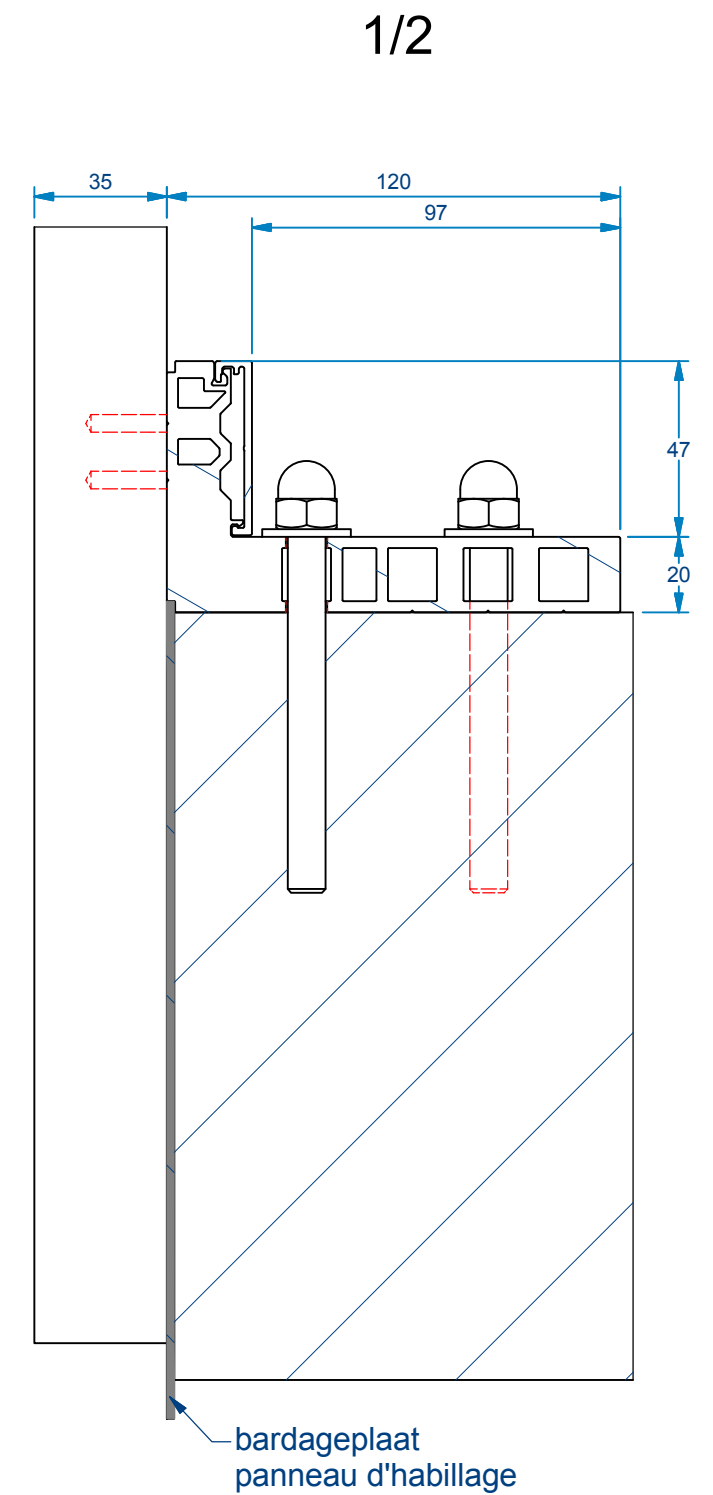

Montage mogelijkheden Les possibilités de montage

zonder bardageplaat
sans panneau d'habillage

waterdicht op afdekplaat
étanche à l'eau sur couvre mur

met bardageplaat
avec panneau d'habillage

zonder bardageplaat
sans panneau d'habillage

waterdicht op afdekplaat
étanche à l'eau sur couvre mur

met bardageplaat
avec panneau d'habillage

zonder bardageplaat
sans panneau d'habillage

waterdicht op afdekplaat
étanche à l'eau sur couvre mur

met bardageplaat
avec panneau d'habillage