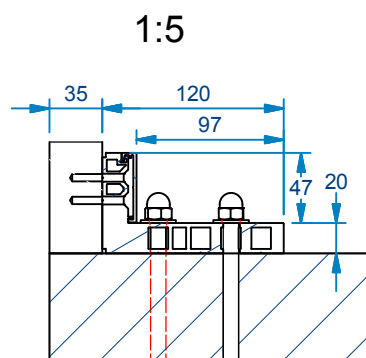

Montage mogelijkheden Les possibilités de montage

zonder bardageplaat
sans panneau d'habillage

waterdicht op afdekplaat
étanche à l'eau sur couvre mur

met bardageplaat
avec panneau d'habillage

zonder bardageplaat
sans panneau d'habillage

waterdicht op afdekplaat
étanche à l'eau sur couvre mur

met bardageplaat
avec panneau d'habillage

zonder bardageplaat
sans panneau d'habillage

waterdicht op afdekplaat
étanche à l'eau sur couvre mur

met bardageplaat
avec panneau d'habillage