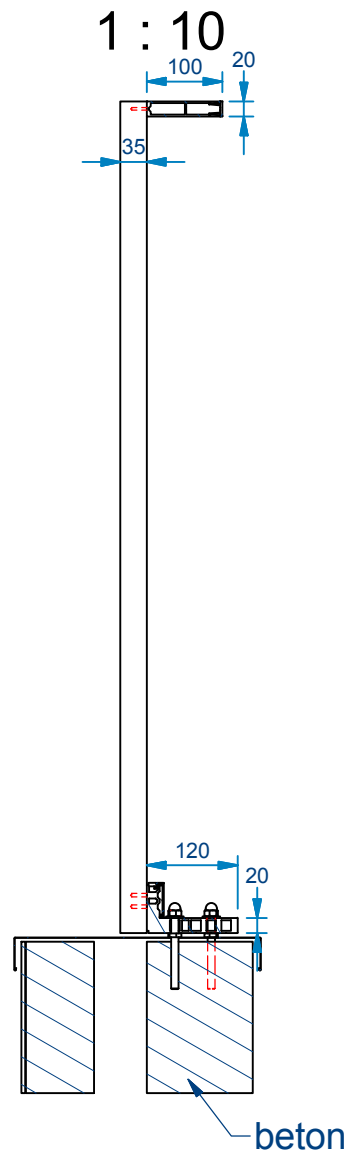

Montage mogelijkheden Les possibilités de montage

zonder bardageplaat
sans panneau d'habillage

waterdicht op afdekplaat
étanche à l'eau sur couvre mur

met bardageplaat
avec panneau d'habillage

zonder bardageplaat
sans panneau d'habillage

waterdicht op afdekplaat
étanche à l'eau sur couvre mur

met bardageplaat
avec panneau d'habillage

zonder bardageplaat
sans panneau d'habillage

waterdicht op afdekplaat
étanche à l'eau sur couvre mur

met bardageplaat
avec panneau d'habillage