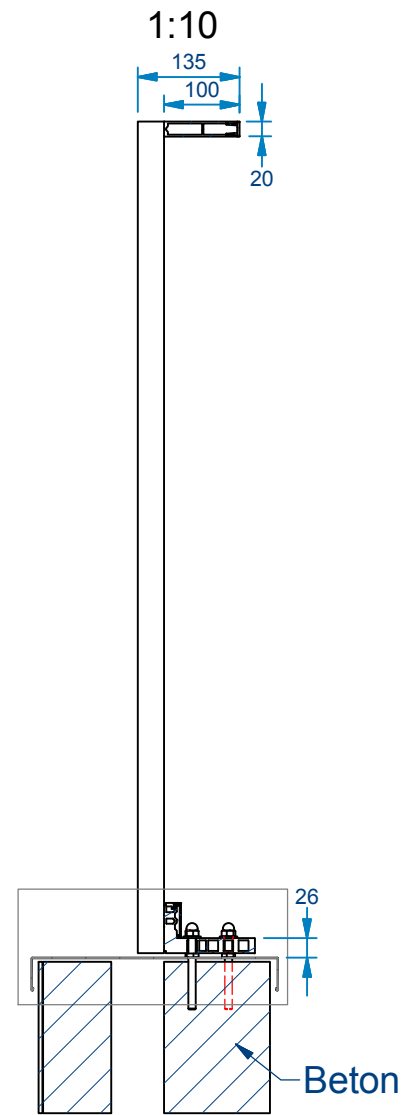

Montage mogelijkheden Les possibilités de montage

zonder bardageplaat
sans panneau d'habillage

waterdicht op afdekplaat
étanche à l'eau sur couvre mur

met bardageplaat
avec panneau d'habillage

zonder bardageplaat
sans panneau d'habillage

waterdicht op afdekplaat
étanche à l'eau sur couvre mur

met bardageplaat
avec panneau d'habillage

zonder bardageplaat
sans panneau d'habillage

waterdicht op afdekplaat
étanche à l'eau sur couvre mur

met bardageplaat
avec panneau d'habillage