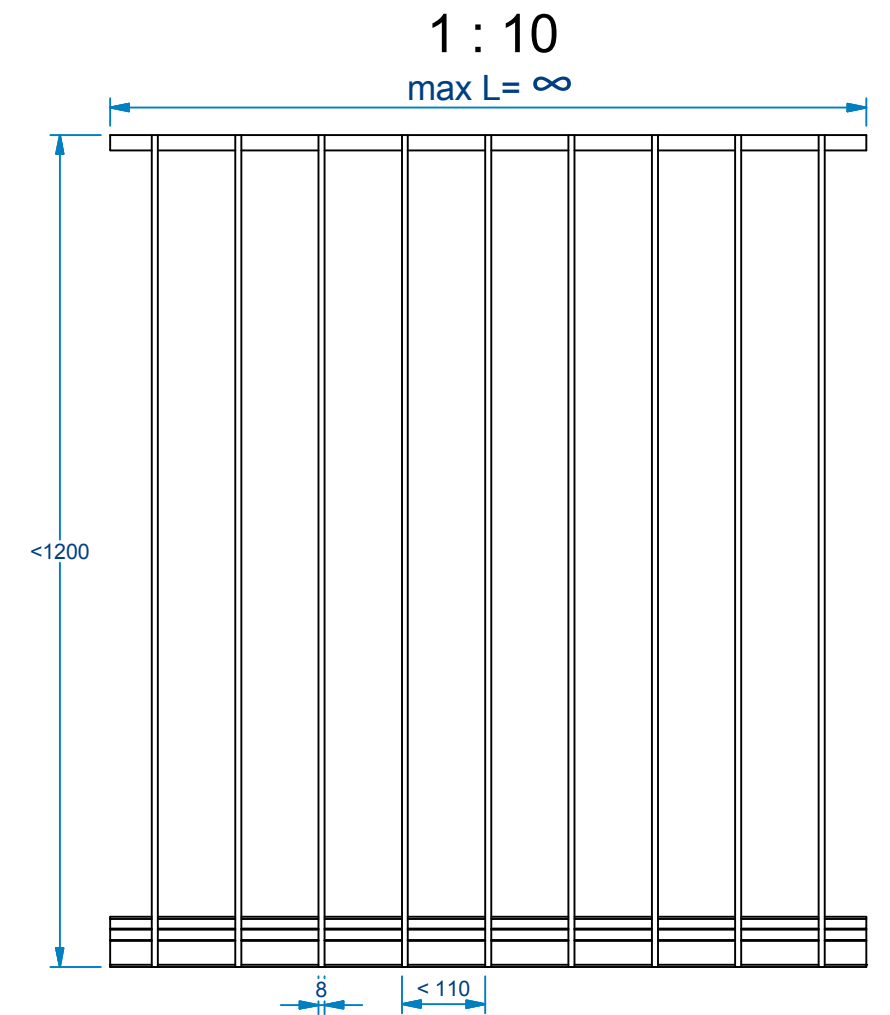

Montage mogelijkheden Les possibilités de montage

zonder bardageplaat
sans panneau d'habillage

waterdicht op afdekplaat
étanche à l'eau sur couvre mur

met bardageplaat
avec panneau d'habillage

zonder bardageplaat
sans panneau d'habillage

waterdicht op afdekplaat
étanche à l'eau sur couvre mur

met bardageplaat
avec panneau d'habillage

zonder bardageplaat
sans panneau d'habillage

waterdicht op afdekplaat
étanche à l'eau sur couvre mur

met bardageplaat
avec panneau d'habillage