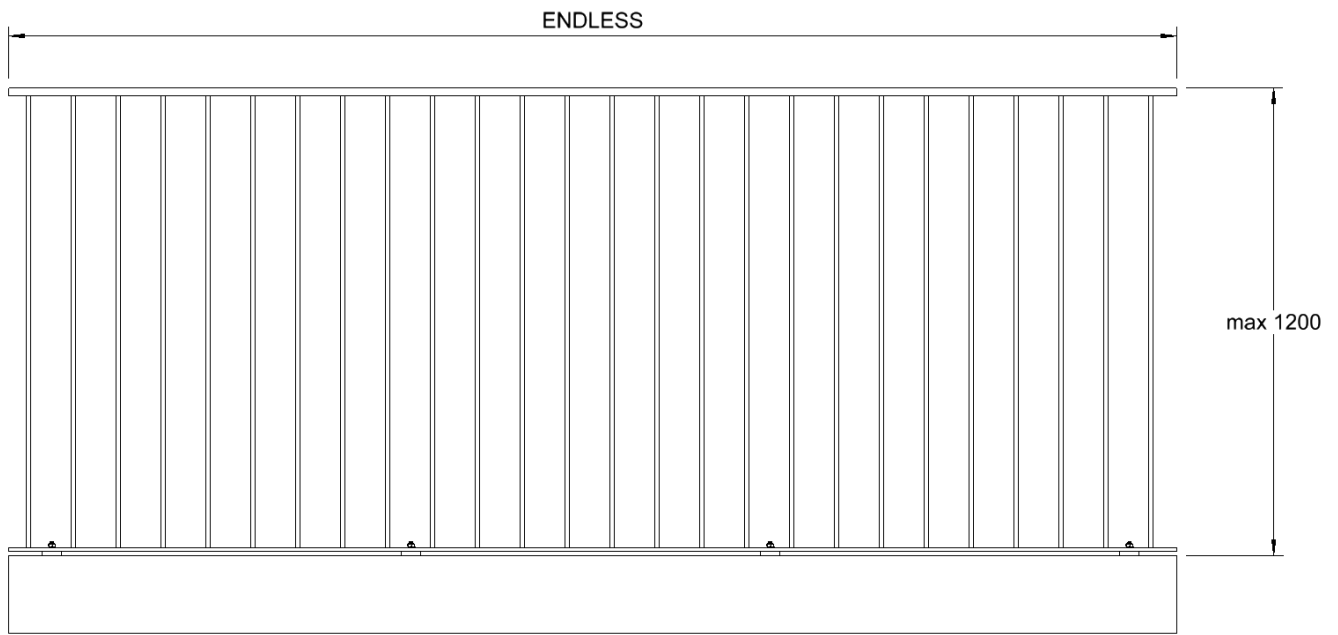

- ♦ **Voldoet aan prNBN B03-004 (4 februari 2015) klasse A.**
- ♦ CE markering volgens EN 1090-1 en EN 1090-3. (EXC 2)
- ♦ Slanke handgreep, 20 mm hoog.
- ♦ Alle stijlen 10 mm dik, geen hoofdbalusters.
- ♦ Geen zichtbare schroeven en geen lassen.
- ♦ Maximum hoogte 1.2m. Lengte : oneindig.
- ♦ Geschikt voor bovenmontage.
- ♦ Beschikbaar in alle RAL-kleuren of geanodiseerd.

- ♦ **Convient au prNBN B03-004 (4 février 2015) classe A.**
- ♦ CE certifiée selon EN 1090-1 en EN 1090-3. (EXC 2)
- ♦ Main courante élégante et très fine. (20 mm)
- ♦ Toutes les barres verticales d'une épaisseur de 10 mm.
- ♦ Hauteur maximum 1.2m. Longueur infini.
- ♦ Aucune vis ni soudure visible.
- ♦ Montage vertical.
- ♦ Disponible en toutes les couleurs RAL ou anodisé.