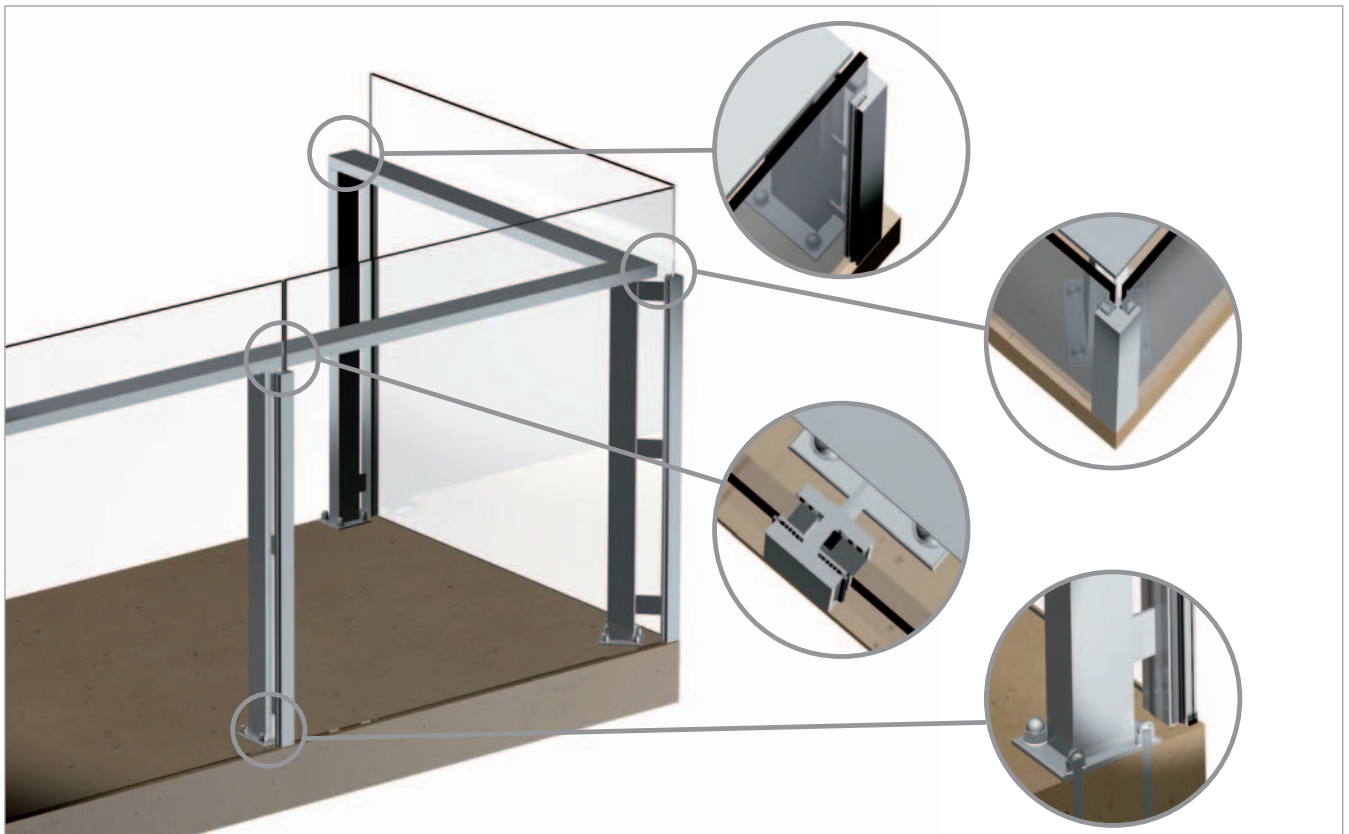

Le Havre (glas)

- Totale beschermingshoogte 1,2 m
 - Aanzichtbreedte baluster: 40 mm
 - Handgreep op comfortabele hoogte (\pm 90 cm)
 - Glasvlakken tot max 1,4 m breed
 - Balusters geperst uit I profiel
 - Mogelijk te combineren met horizontale regels
 - Optie met zelfreinigend glas aan de buitenzijde
-
- Hauteur totale de protection 1,2 m
 - Partie frontale visible des balustres 40 mm
 - Main courante à une hauteur confortable 900 mm
 - Panneaux de verre en largeur maximum de 1400 mm
 - Balustre réalisée en un seul profilé
 - Possibilités de combiner avec des barres horizontales

Le Havre (glas)

Montagemogelijkheden Les possibilités de montage