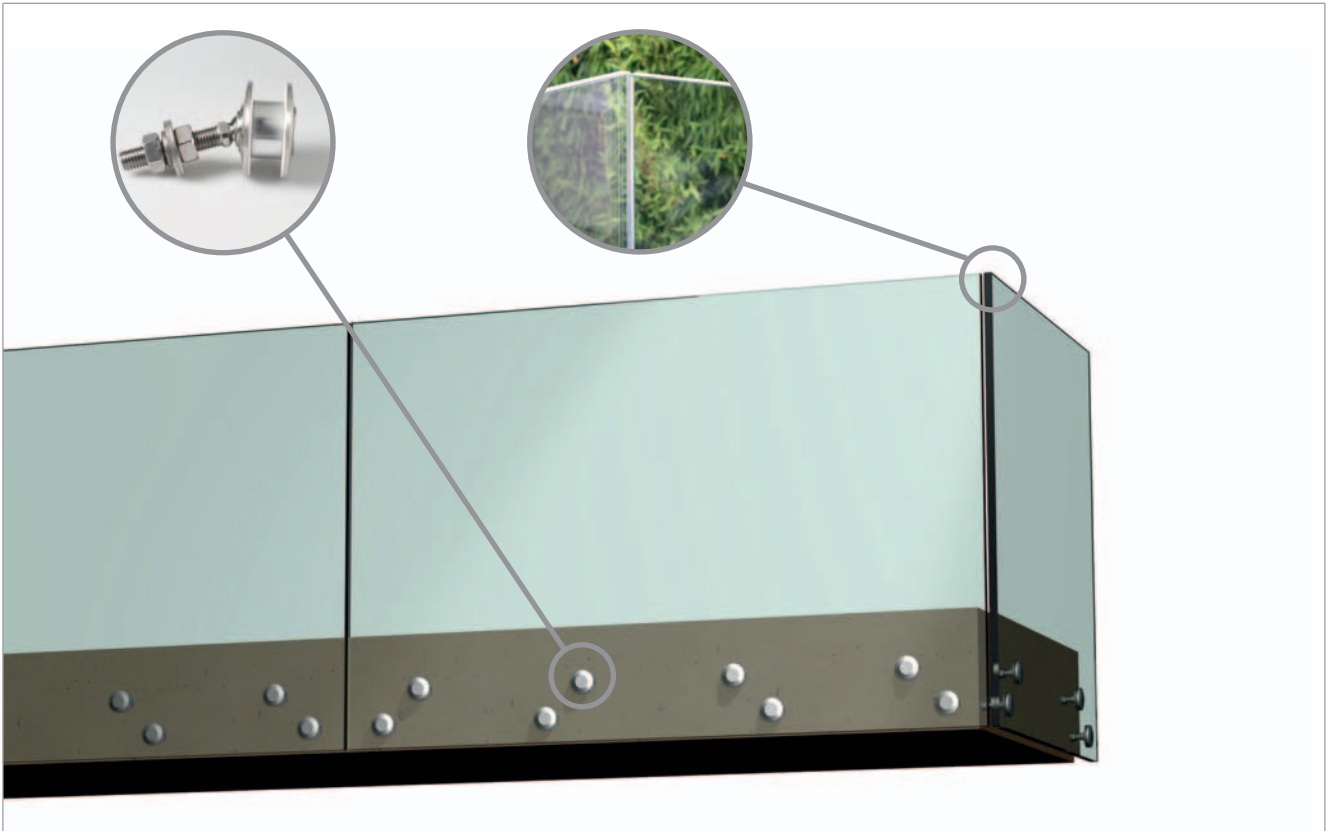

- Geschikt voor binnen en buitengebruik
- Glasbouten uit roestvast staal 316
- Thermisch versterkt en gelaagd glas
- Optioneel te verkrijgen in extra klaar of zelfreinigend glas
- Bovenzijde afgedekt met klein aluminium latje (indien buiten)
- Randen blinkend of mat geslepen
- Te verkrijgen met bovenop gemonteerde of ingeschroefde handgreep

* zie addendum LED verlichting

- Compatible pour usage intérieur ou extérieur
- Les boulons de vitrage sont en inox 316
- Le vitrage est feuilleté et durci thermiquement
- En option vitrage extra clair ou auto-nettoyant
- Le bord supérieur est couvert avec une règle d'aluminium (pour usage extérieur)
- Les bords des vitrages sont rodés brillants ou mats
- Est disponible avec une main courante fixée sur la partie supérieure ou latérale du vitrage

* voir annexes éclairage LED

Montagemogelijkheden
Les possibilités de montage