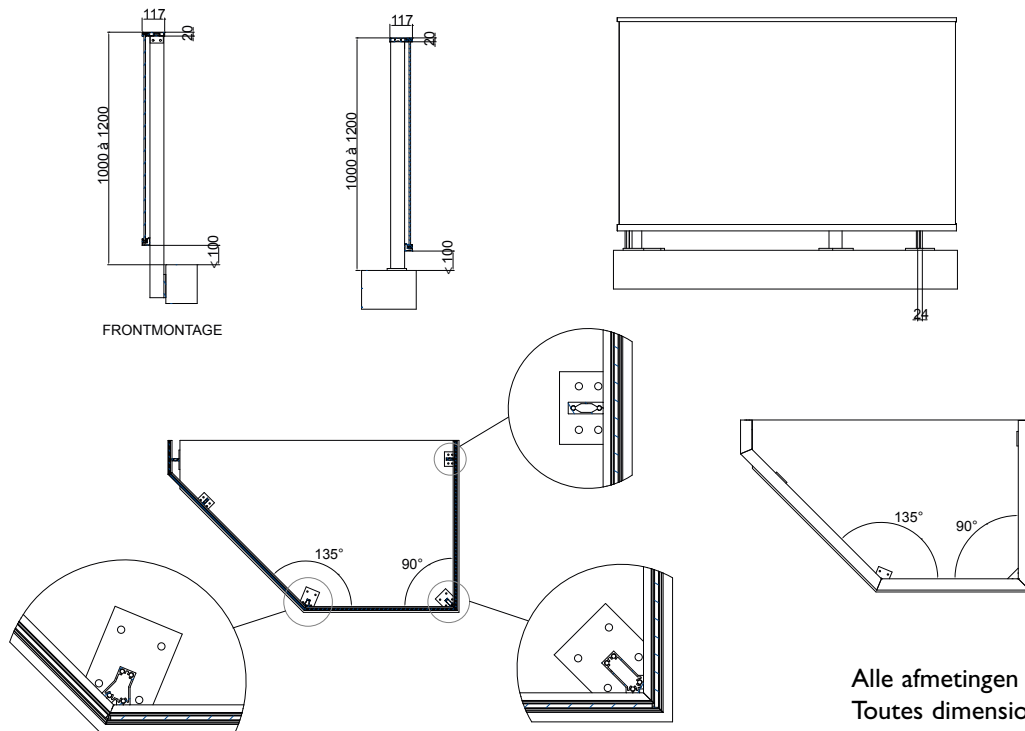

- Totale beschermingshoogte: 1,0 à 1,2 m
 - Aanzichtbreedte baluster: 24 mm
 - Hoogte handgreep: 20 mm
 - Hoek gemaakt met 1 baluster
 - Geen zichtbare schroeven
 - Balusterafstand tot 1,7 m
-
- Hauteur totale de protection: 1,0 à 1,2 m
 - Partie frontale visible des balustres: 24 mm
 - Hauteur main courante : 20 mm
 - Coin fabriqué avec 1 balustre
 - Aucune vis apparante
 - Distance entre les balustres jusque 1,7 m

Montagemogelijkheden
Les possibilités de montage

Alle afmetingen in mm
Toutes dimensions en mm