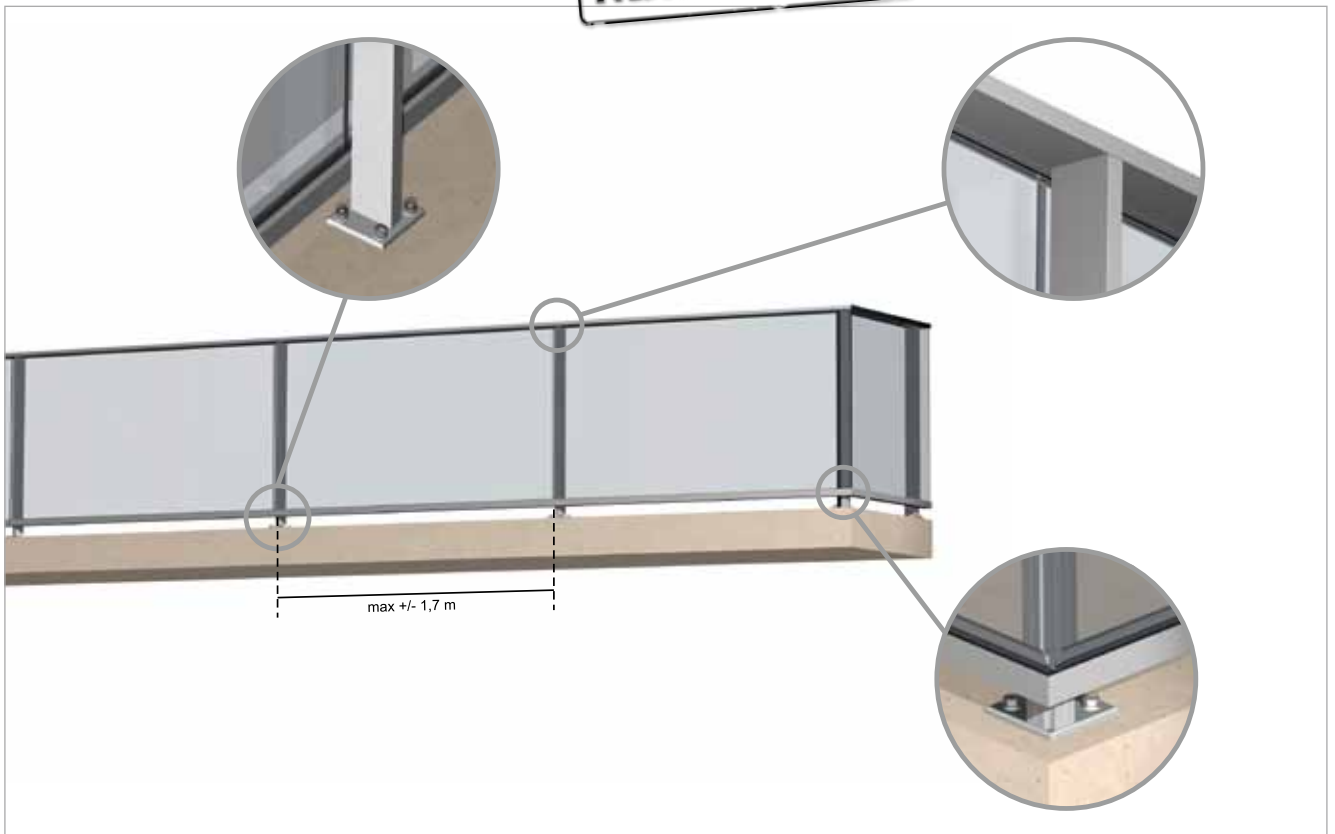

- Totale beschermingshoogte: 1,0 à 1,2 m
 - Aanzichtbreedte baluster: 24 mm
 - Hoogte handgreep: 20 mm
 - Hoek gemaakt met 1 baluster
 - Geen zichtbare schroeven
 - Balusterafstand tot 1,7 m
-
- Hauteur totale de protection: 1,0 à 1,2 m
 - Partie frontale visible des balustres: 24 mm
 - Hauteur main courante : 20 mm
 - Coin fabriqué avec 1 balustre
 - Aucune vis apparante
 - Distance entre les balustres jusque 1,7 m

Montagemogelijkheden
Les possibilités de montage

Alle afmetingen in mm
Toutes dimensions en mm